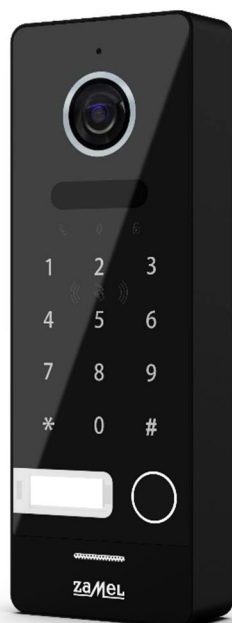

VO-201ICBPHD

JEDNORODZINNY ZEWNĘTRZNY DWUŻYŁOWY PANEL WIDEO HD Z CZYTNIKIEM KART I SZYFRATOREM

SPECYFIKACJA TECHNICZNA

- System operacyjny: Linux
- Montaż: natynkowy
- Typ instalacji: 2-żyłowa BUS
- Tryb komunikacji głosowej: dwukierunkowa (pełny duplex)
- Zasilanie: 18 ÷ 36 V DC
- Przełącznik bramy: NO (max 30 V AC/DC 4 A)
- Przełącznik elektrozaczepu: NO/NC (max 30 V AC/DC 4 A)
- Alarm sabotażowy: wstrząsy oraz próby otwarcia i zerwania
- RFID: 13.56 MHz / MIFARE / wspiera ISO/IEC 14443
- typ A 106 kB/s
- Ilość obsługiwanych transponderów RFID: 100
- Odległość czytania transponderów: ≤ 2 cm
- Funkcja szyfratora: obsługa dwóch stref dostępu
- Rozdzielczość: Strumień główny: 1920 x 1080 p, 720 p,
- Podstrumień: 640 x 360 p
- Kąt widzenia kamery: H: 120°, V: 71°
- Standard kompresji wideo: H.265 (domyślny), H.264
- Redukcja hałasu: 3D
- Podświetlenie: IR
- Stopień ochrony: IK07, IP66
- Temperatura pracy: -40°C ÷ +60°C
- Wilgotność pracy: 10%RH ÷ 90%RH (brak kondensacji pary)
- Wymiary: 55 x 154 x 21 mm
- Waga netto: 0,36 kg